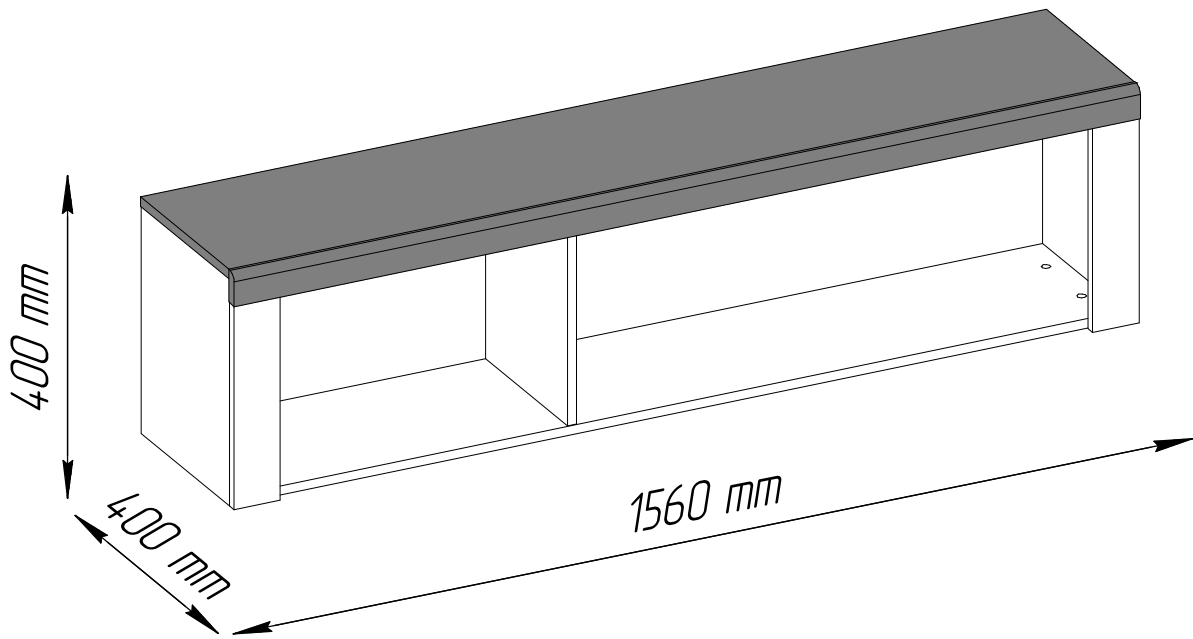

VIGO

Typ J

Element symbol	Measurements				Code	Paket
1	1560	303	16	1	1004	1/1
2	384.5	303	16	1	1002	1/1
3	384.5	303	16	1	1003	1/1
4	368	282	16	1	1038	1/1
5	1526	282	16	1	1039	1/1
6	581	391	3	1	1040_v	1/1
7	958	391	3	1	1041_v	1/1
8	347	82	16	1	1020/3001	1/1
9	347	82	16	1	1020/3002	1/1
10	1562	56	19	1	1009/3003	1/1