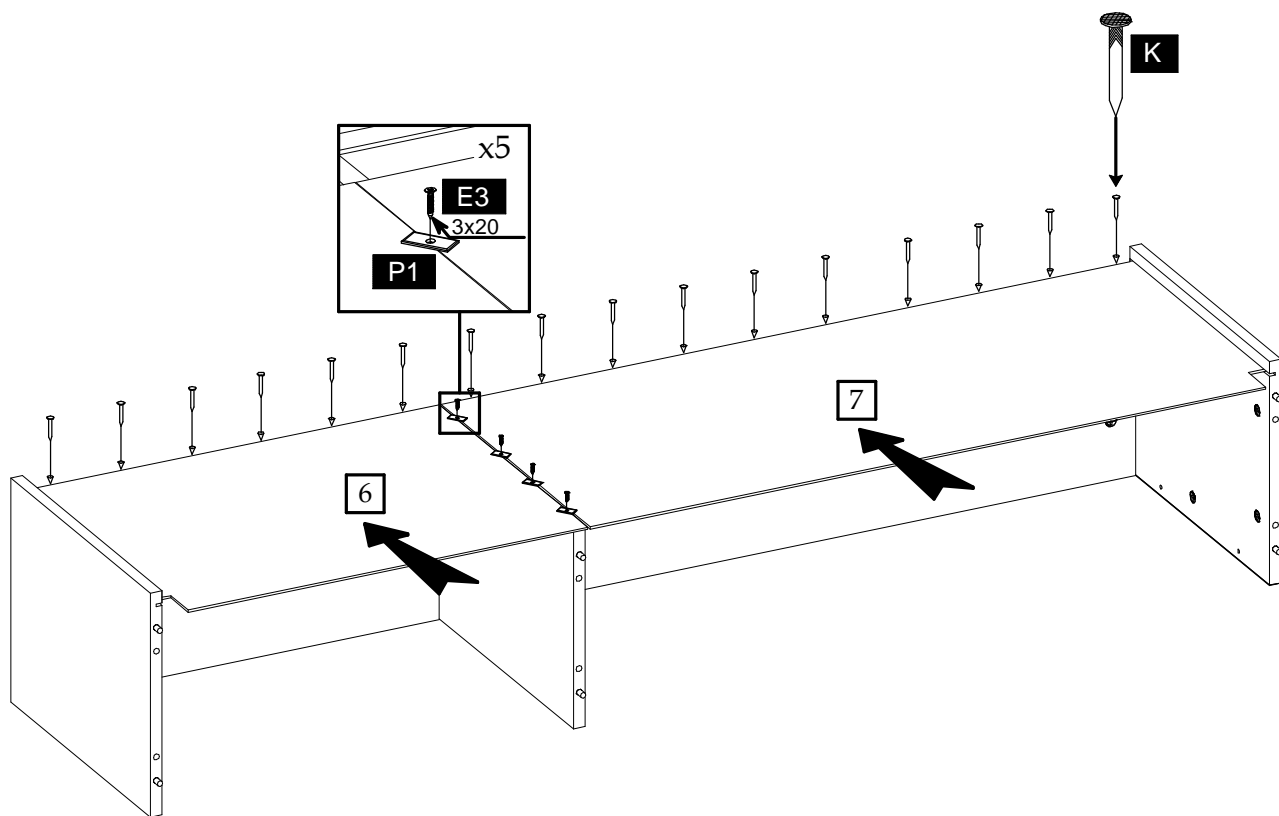

VIGO

Typ J

Element symbol	Measurements				Code	Paket
1	1560	303	16	1	1004	1/1
2	384.5	303	16	1	1002	1/1
3	384.5	303	16	1	1003	1/1
4	368	282	16	1	1038	1/1
5	1526	282	16	1	1039	1/1
6	581	391	3	1	1040_v	1/1
7	958	391	3	1	1041_v	1/1
8	347	82	16	1	1020/3001	1/1
9	347	82	16	1	1020/3002	1/1
10	1562	56	19	1	1009/3003	1/1

2

3

4

5

6

x8

7