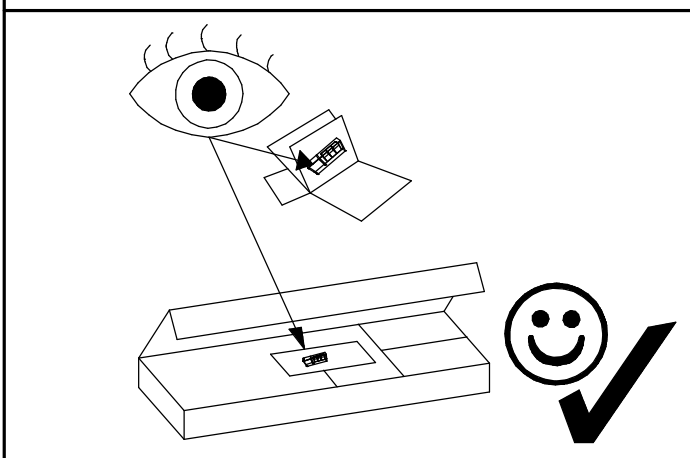

VIGO

Typ J

Element symbol	Measurements				Code	Paket
1	1560	303	16	1	1004	1/1
2	384.5	303	16	1	1002	1/1
3	384.5	303	16	1	1003	1/1
4	368	282	16	1	1038	1/1
5	1526	282	16	1	1039	1/1
6	581	391	3	1	1040_v	1/1
7	958	391	3	1	1041_v	1/1
8	347	82	16	1	1020/3001	1/1
9	347	82	16	1	1020/3002	1/1
10	1562	56	19	1	1009/3003	1/1