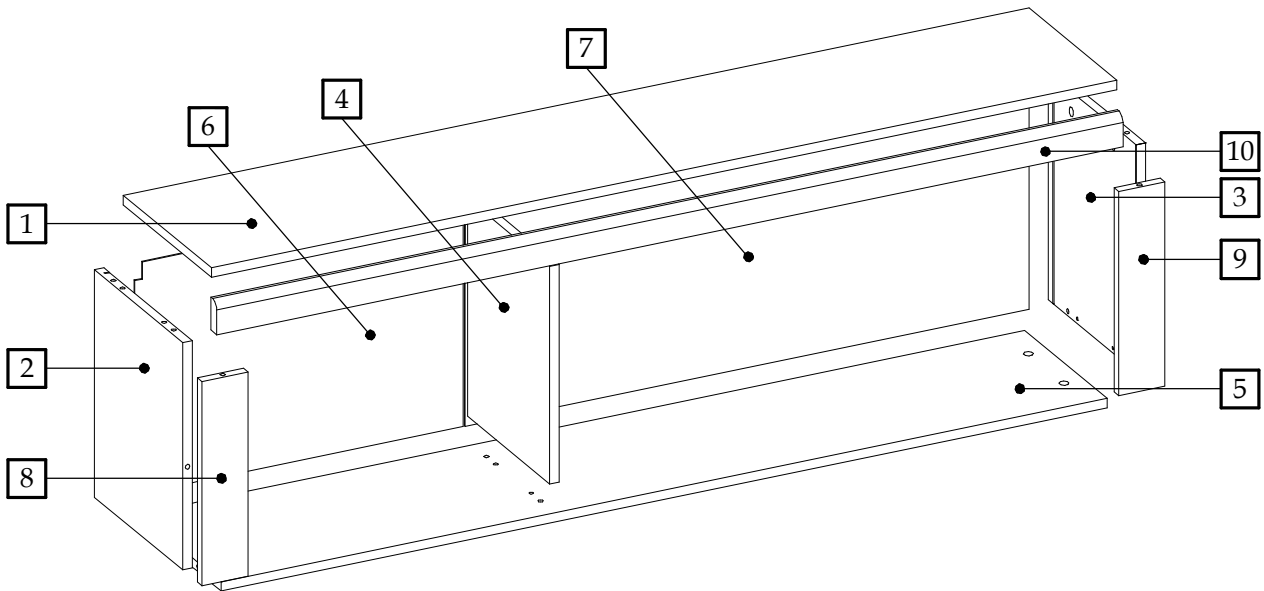

VIGO

Typ J

Element symbol	Measurements				Code	Paket
1	1560	303	16	1	1004	1/1
2	384.5	303	16	1	1002	1/1
3	384.5	303	16	1	1003	1/1
4	368	282	16	1	1038	1/1
5	1526	282	16	1	1039	1/1
6	581	391	3	1	1040_v	1/1
7	958	391	3	1	1041_v	1/1
8	347	82	16	1	1020/3001	1/1
9	347	82	16	1	1020/3002	1/1
10	1562	56	19	1	1009/3003	1/1