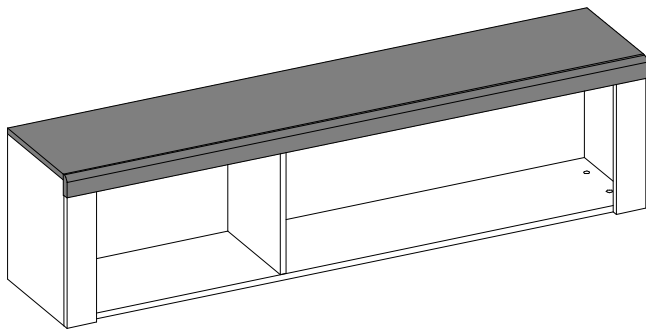

VIGO

Typ J

Element symbol	Measurements				Code	Paket
1	1560	303	16	1	1004	1/1
2	384.5	303	16	1	1002	1/1
3	384.5	303	16	1	1003	1/1
4	368	282	16	1	1038	1/1
5	1526	282	16	1	1039	1/1
6	581	391	3	1	1040_v	1/1
7	958	391	3	1	1041_v	1/1
8	347	82	16	1	1020/3001	1/1
9	347	82	16	1	1020/3002	1/1
10	1562	56	19	1	1009/3003	1/1