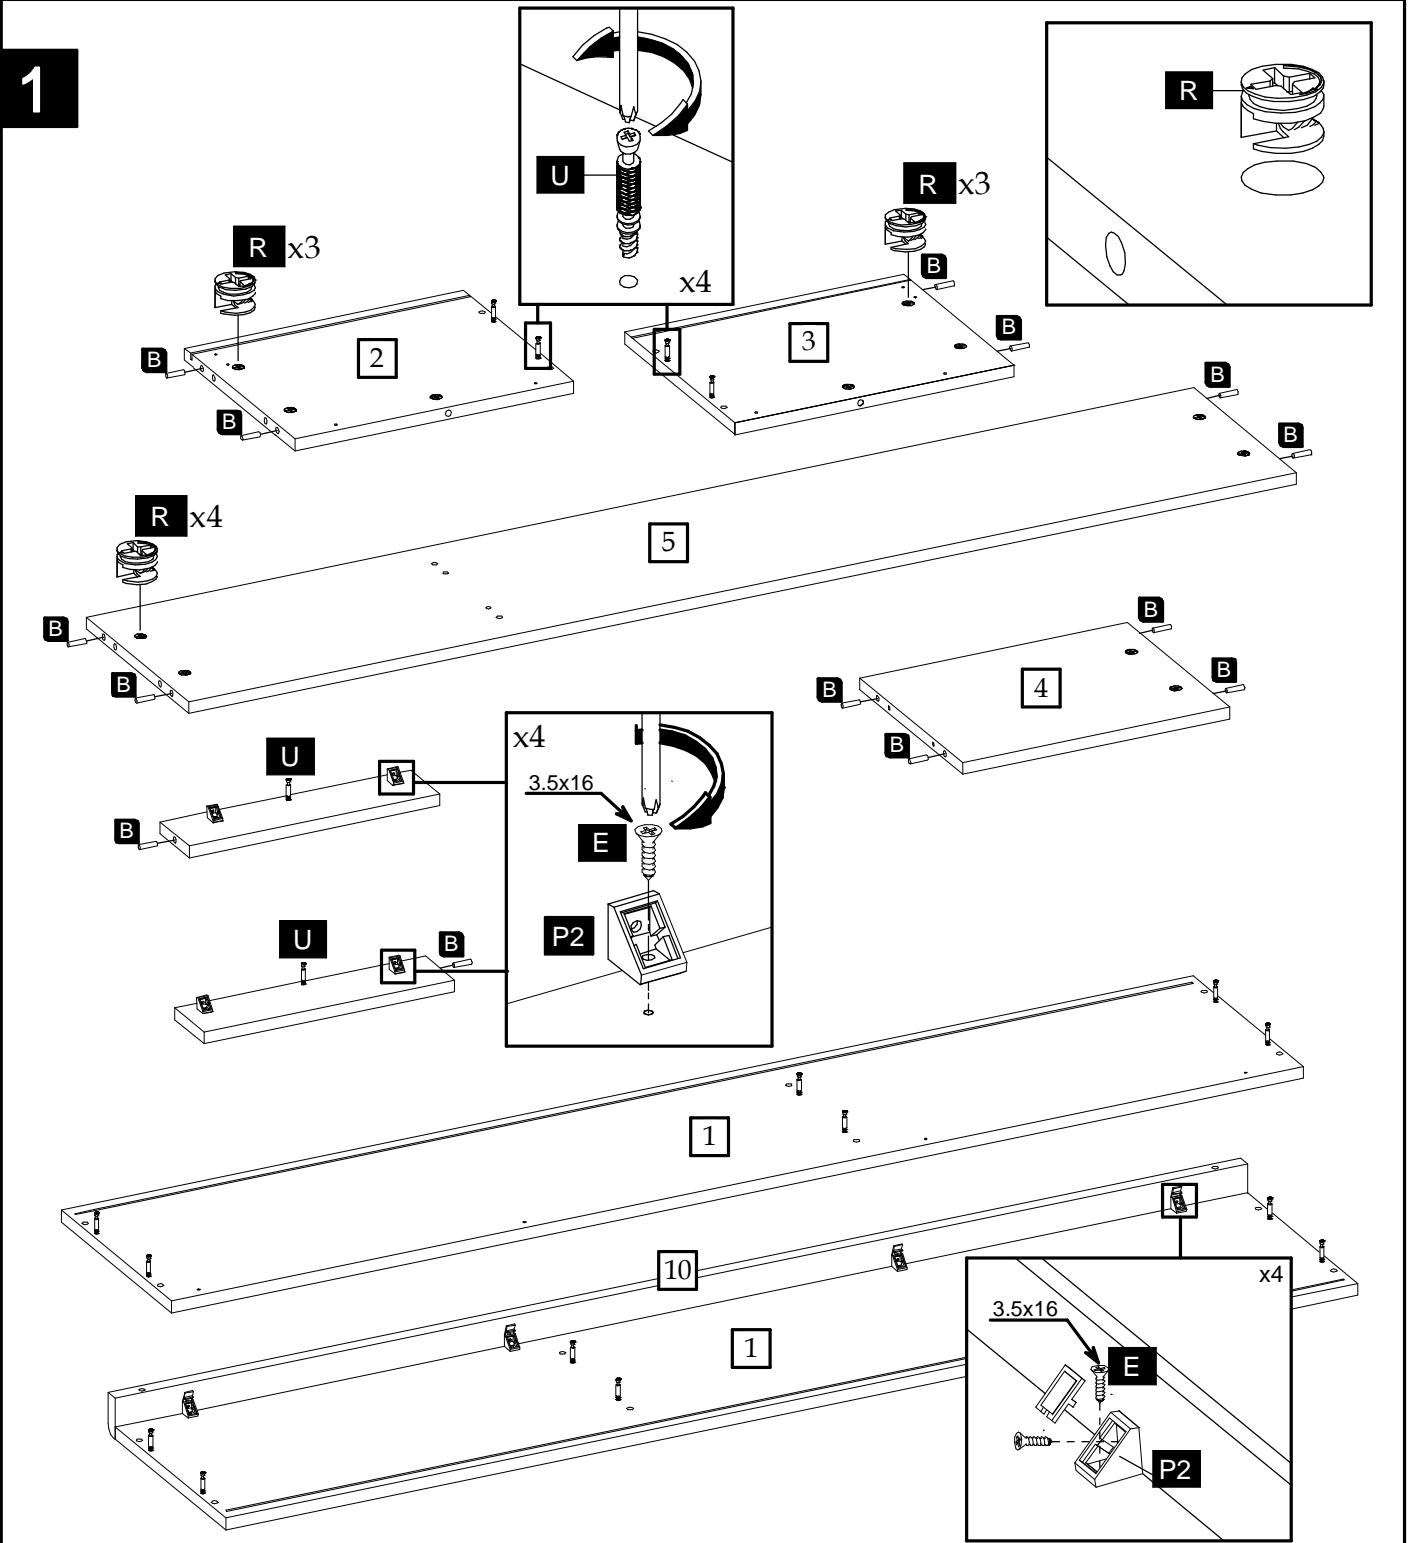

VIGO

Typ J

Element symbol	Measurements				Code	Paket
1	1560	303	16	1	1004	1/1
2	384.5	303	16	1	1002	1/1
3	384.5	303	16	1	1003	1/1
4	368	282	16	1	1038	1/1
5	1526	282	16	1	1039	1/1
6	581	391	3	1	1040_v	1/1
7	958	391	3	1	1041_v	1/1
8	347	82	16	1	1020/3001	1/1
9	347	82	16	1	1020/3002	1/1
10	1562	56	19	1	1009/3003	1/1

2

3

4

5

6

x8

7