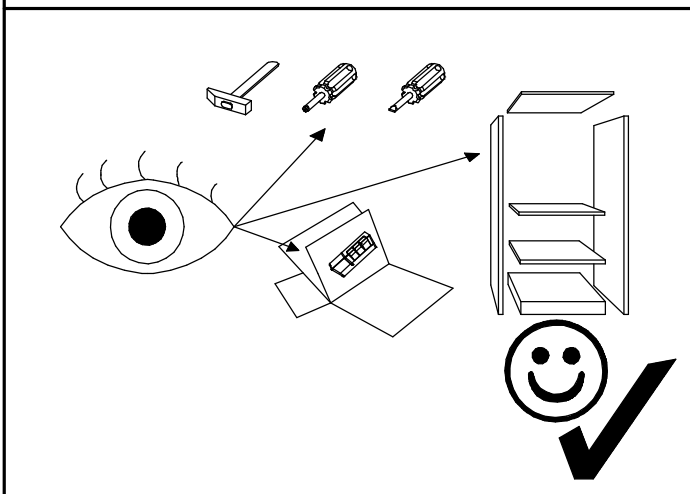

VIGO

Typ J

Element symbol	Measurements				Code	Paket
1	1560	303	16	1	1004	1/1
2	384.5	303	16	1	1002	1/1
3	384.5	303	16	1	1003	1/1
4	368	282	16	1	1038	1/1
5	1526	282	16	1	1039	1/1
6	581	391	3	1	1040_v	1/1
7	958	391	3	1	1041_v	1/1
8	347	82	16	1	1020/3001	1/1
9	347	82	16	1	1020/3002	1/1
10	1562	56	19	1	1009/3003	1/1